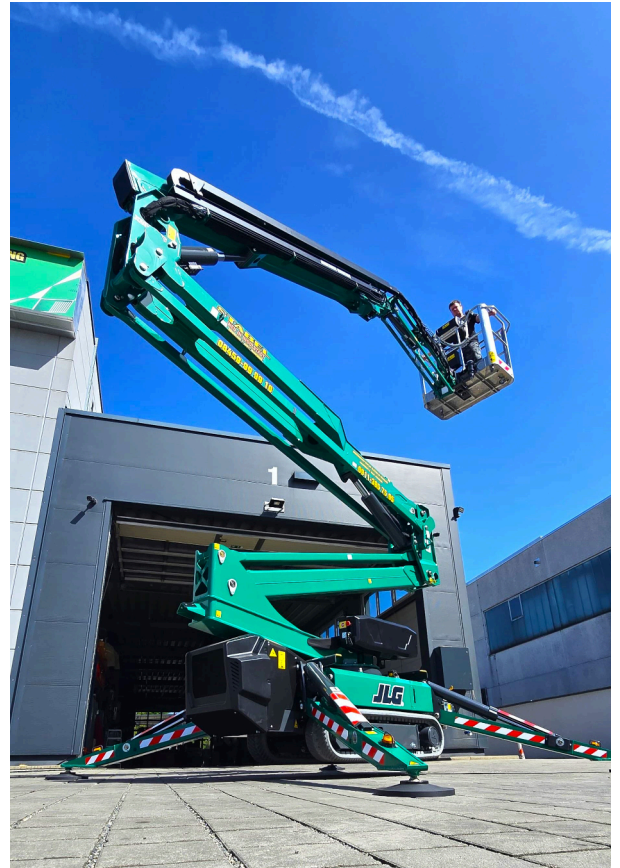

Diesel/Elektro

## Raupenbühne 20,0m leicht

JLG X20J Plus

Arbeitshöhe bis max.	20,00 m
Plattformhöhe bis max.	18,00 m
Seitliche Reichweite max.	9,70 m
Traglast	230 kg
Plattformgröße	1,49 x 0,69 m
Antrieb	Diesel / Batterie
Ladegerät	230 V
L/B/H (Ohne Korb)	4,70 / 0,81 / 1,98 m
L/B/H (mit Korb)	5,09 / 1,49 / 1,98 m
Eigengewicht	2940 kg
Abstützbreite	3,30 x 3,30 m
Transportmöglichkeit	auf LKW oder Tieflader

### Besonderheiten:

- Gummikettenfahrwerk (weiße Ketten)
- Besonders kompakt und wendig
- Aufstellautomatik
- Beweglicher Korbbarm